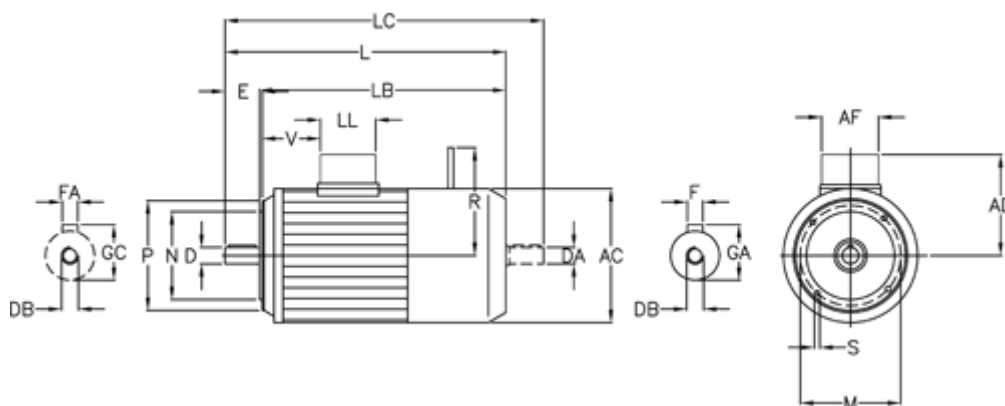

Data Sheet

Article number: 25100055041504107500

Description: Bonfiglioli brake motor BX132SB-4 FA06 5.5KW
1400 rpm 3x230/400v 50HZ IP55 IE3 AC brake B14 stainless steel

Measures

A/F = 118	EA = 38	LL = 118
AC = 258	F = 10	M = 165
AD = 193	FA = 10	N = 130
D = 38	GA = 41.0	P = 200
DA = M12	GC = 41.0	R = 200
DB = M12	L = 603	S = M10
DB1 = M12	LB = 523	T = 4.0
E = 80	LC = 686	V = 180